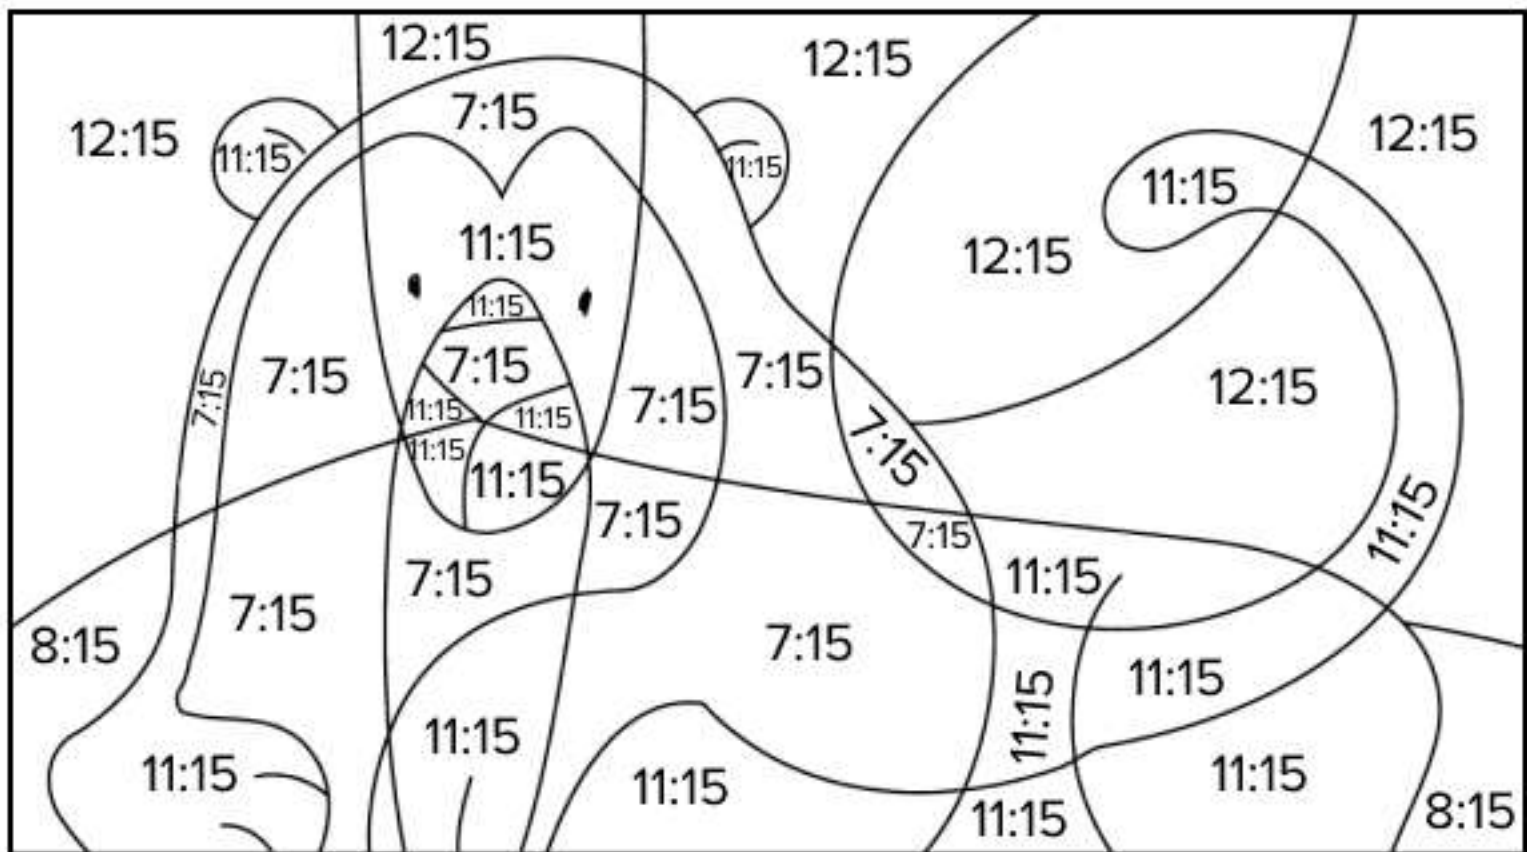

## Уровень 3

Определите время на часах и закрасьте поля на картинке в соответствующие цвета.

Зелёный

Красный

Жёлтый

Синий

Оранжевый