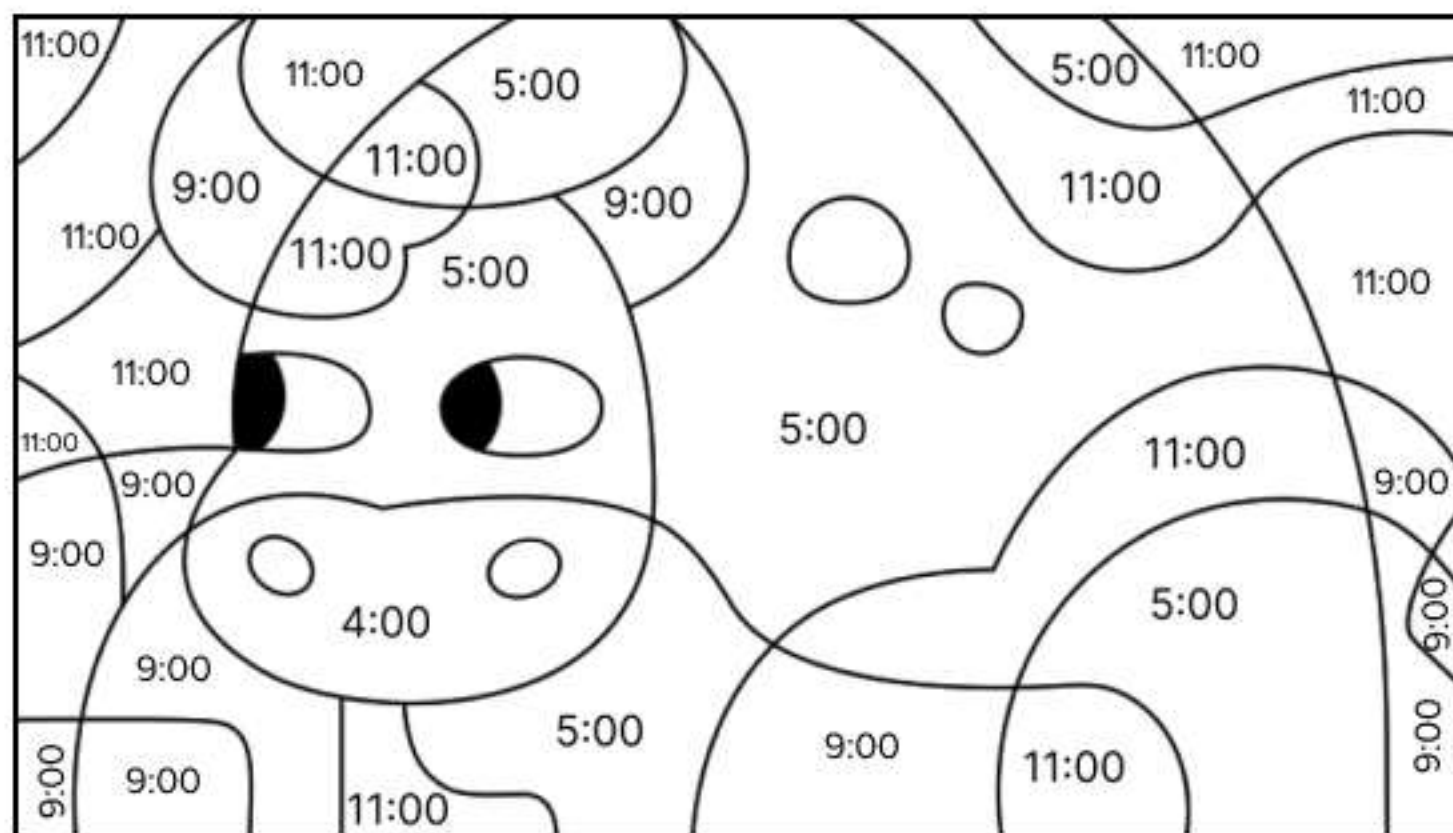

## Уровень 1

Определите время на часах и закрасьте поля на картинке в соответствующие цвета.

**Зелёный**

**Красный**

**Оранжевый**

**Синий**