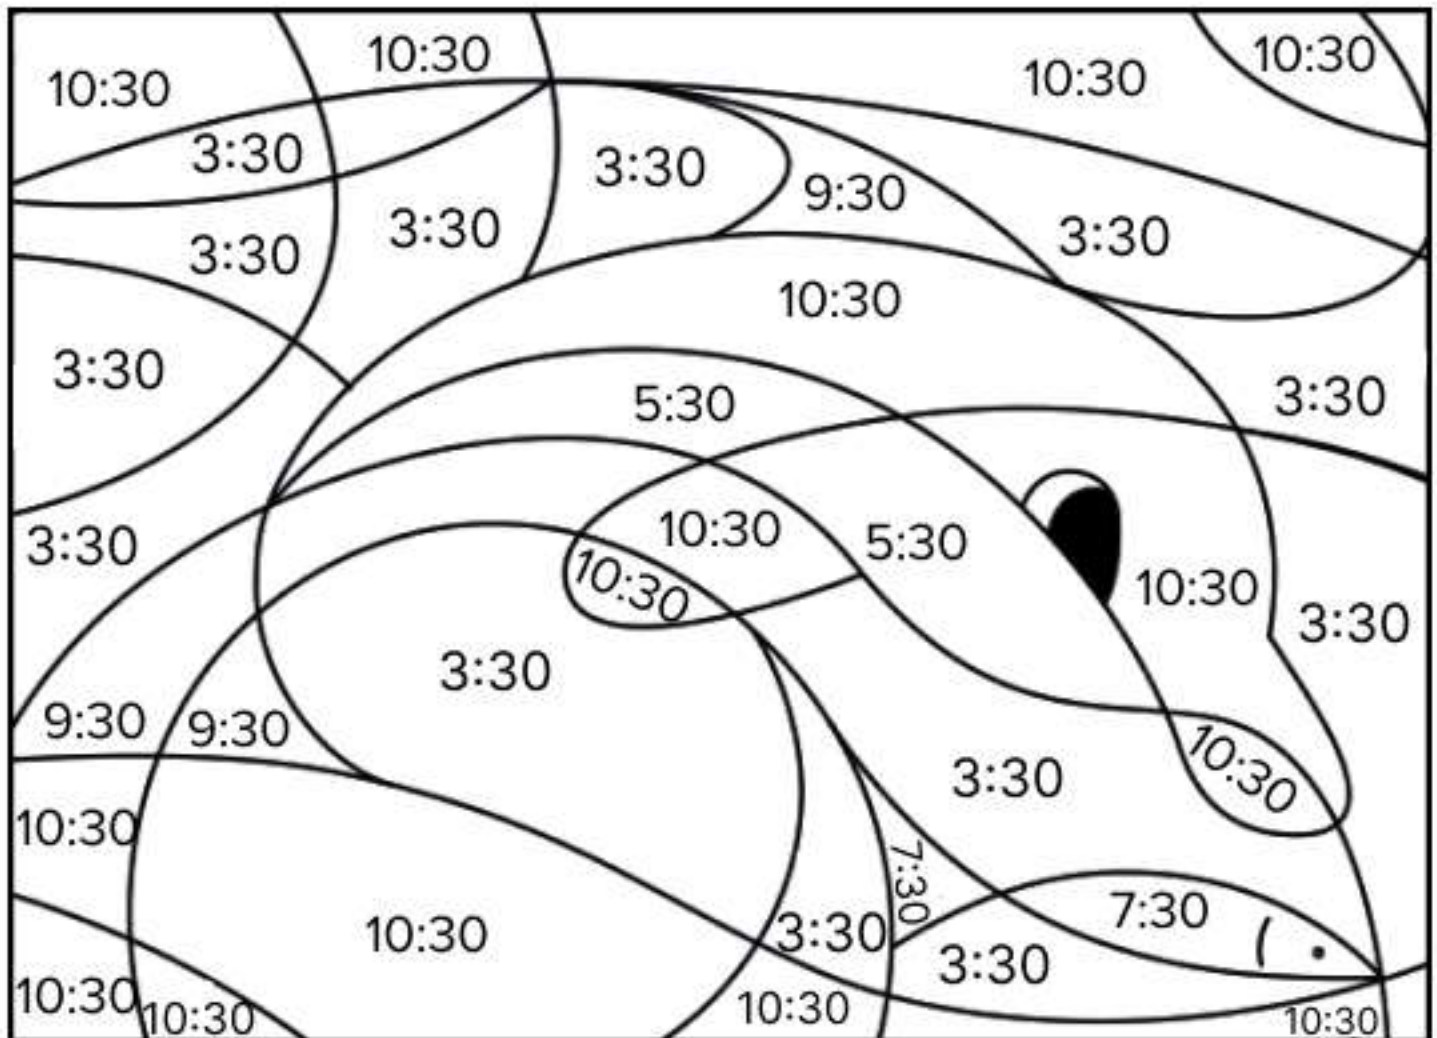

## Уровень 2

Определите время на часах и закрасьте поля на картинке в соответствующие цвета.

**Зелёный**

**Красный**

**Жёлтый**

**Синий**